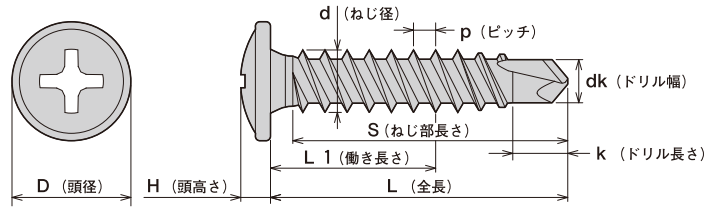

ワンダーカラー *mini* 【角波・役物／木下地用】

■トラス 頭部カラー (三価ユニクロ) クロムフリー

品番	サイズ	仕上げ	入数(大箱)	L	D	H	d	p	k	dk	S	L1	
WCM20カラー	4.2×20	三価ユニクロ	500本×20箱	20.0	8.0	2.0	4.2	1.5	4.0	2.9	全ねじ	11.0	

New

小 全商品、小箱単位の出荷も承ります。

※写真の色は印刷のインクの関係で実際の色彩と若干異なりますので予めご了承ください。