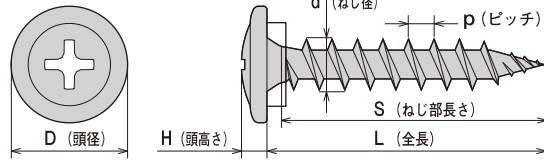

# ワンダーカラービス 【角波・役物／木下地用】

〈ブラック〉

〈ブラウン〉

〈ギングロ〉

〈シルバー〉

〈ホワイト〉

〈アイボリー〉

〈モスグリーン〉