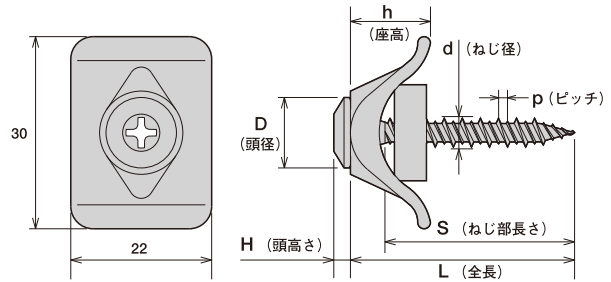

プラザハイロー

■ウエハーハイロー (ジオメット)

〈シンワッシャー〉 〈ポリカ製クリア色プラスチック波型座金/専用パッキン付〉

品番	サイズ	入数(大箱)	L	D	H	d	p	h	S
プラザW35	4.5×35	200本×5箱	35.0	11.0	2.6	4.6	1.4	12.5	30.0

小

小箱単位の出荷も承ります。

*塩ビ/ポリカ製波板(32波)取付専用ねじ