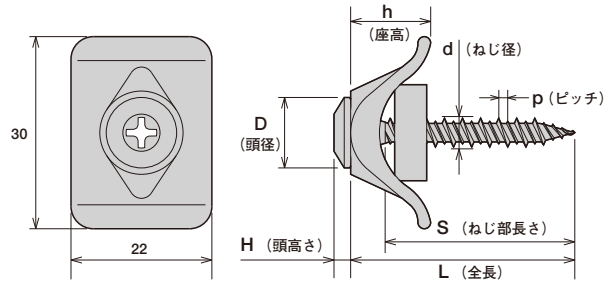

プラザハイロー

■ウエハーハイロー (ダクロ)

〈シンワッシャー〉〈ポリカ製クリア色プラスチック波型座金/専用パッキン付〉

品番	サイズ	入数(大箱)	L	D	H	d	p	h	S
プラザW35	4.5×35	200本×5箱	35.0	11.0	2.6	4.6	1.4	12.5	30.0

小 小箱単位の出荷も承ります。 *塩ビ/ポリカ製波板(32波)取付専用ねじ