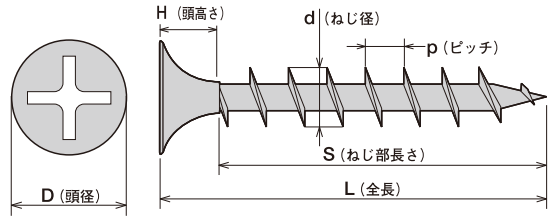

コーンスレッド

ラッパ クロムフリー

品番	サイズ	仕上げ	入数(大箱)	L	D	H	d	p	S	
W22	3.8×22	三価ユニクロ	1,500本×10箱	22.0	8.0	4.5	3.8	2.5	全ねじ	
W25	3.8×25	三価ユニクロ	1,000本×10箱	25.0	8.0	4.5	3.8	2.5	全ねじ	
W25C	3.8×25	カラー	1,000本×10箱	25.0	8.0	4.5	3.8	2.5	全ねじ	
W28	3.8×28	三価ユニクロ	1,000本×10箱	28.0	8.0	4.5	3.8	2.5	全ねじ	
W32	3.8×32	三価ユニクロ	1,000本×10箱	32.0	8.0	4.5	3.8	2.5	全ねじ	
W38	3.8×38	三価ユニクロ	700本×10箱	38.0	8.0	4.5	3.8	2.5	全ねじ	
W41	3.8×41	三価ユニクロ	500本×10箱	41.0	8.0	4.5	3.8	2.5	全ねじ	
W45	3.8×45	三価ユニクロ	500本×10箱	45.0	8.0	4.5	3.8	2.5	全ねじ	
W51	3.8×51	三価ユニクロ	500本×10箱	51.0	8.0	4.5	3.8	2.5	全ねじ	
W57	3.8×57	三価ユニクロ	400本×10箱	57.0	8.0	4.5	3.8	2.5	45.0	
W65	4.2×65	三価ユニクロ	300本×10箱	65.0	8.0	4.5	4.2	2.8	45.0	
W75	4.8×75	三価ユニクロ	200本×10箱	75.0	8.5	4.5	4.8	3.2	45.0	
W90Z	5.5×90	三価ユニクロ	200本×10箱	90.0	9.0	4.5	5.5	3.2	65.0	
W120Z	5.5×120	三価ユニクロ	120本×10箱	120.0	9.0	4.5	5.5	3.2	65.0	