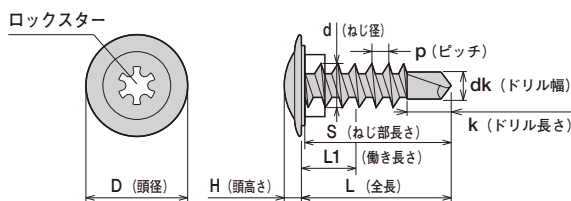

ウルトラカラージャック【カラー鋼板用】

多彩なカラー、変わらぬ光沢

■ロックスター（ウルトララインリセス）モドトラス〈シンワッシャー〉 〈ジンロイ+頭部フッソ樹脂カラー塗装（透明塩ビパッキン付）〉

品番	サイズ	入数(大箱)	L	D	H	d	p	k	dk	S	L1	適用板厚
UCJ519	5×19	500本×10箱	19.0	13.7	4.0	4.8	1.6	6.0	4.0	全ねじ	7.0	4.5mmまで
UCJ525	5×25	400本×10箱	25.0	13.7	4.0	4.8	1.6	6.0	4.0	全ねじ	13.0	4.5mmまで
UCJ535	5×35	300本×10箱	35.0	13.7	4.0	4.8	1.6	6.0	4.0	全ねじ	23.0	4.5mmまで
UCJ545	5×45	200本×10箱	45.0	13.7	4.0	4.8	1.6	6.0	4.0	全ねじ	33.0	4.5mmまで

*ご注文時に品番と色票番号をご指定ください。

*ロックスターは、十字穴に替わる新時代の穴形状です。ビットの食い付きがよく塗装剥離しません。

*各小箱に1本専用ビット(ULRB1)が入っています。

多彩で豊富な色揃え ウルトラカラージャック色見本

※写真の色は印刷インクの関係で実際の色彩と若干異なりますのであらかじめご了承ください。

■標準色（9色） 常時在庫保有（納期即納）

小 全商品、小箱単位の出荷も承ります。