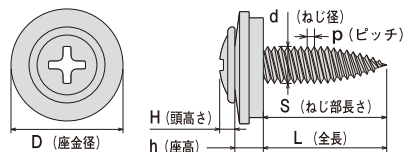

トルネードポイント

薄鉄板をワンタッチ締結

| | | |
|------|--------------|--------------|
| 適用板厚 | 薄鉄板の適用板厚 | ステンレス板の適用板厚 |
| | 合計板厚 1.4mmまで | 合計板厚 0.8mmまで |

ければ包みや栈鼻面戸などの取付に最適です。

■トルネードポイント トラス (三価ユニクロ)+AZワッシャー **クロムフリー**

| 品番 | サイズ | 入数(大箱) | L | D | H | d | h | p | S | |
|----------|------|----------|------|------|-----|-----|-----|-----|-----|--|
| TT419AZW | 4×19 | 500本×10箱 | 16.0 | 12.0 | 1.6 | 3.9 | 3.0 | 0.7 | 全ねじ | |