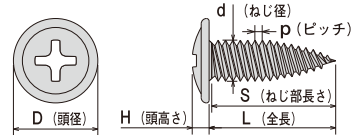

トルネードポイント

薄鉄板をワンタッチ締結

適用板厚	薄鉄板の適用板厚	ステンレス板の適用板厚
	合計板厚 1.4mmまで	合計板厚 0.8mmまで

けらば包みや栈鼻面戸などの取付に最適です。

〈ラスパートブラウン〉

〈ラスパートブラック〉

〈ラスパートシルバー〉

〈アイボリー〉

〈ホワイト〉

〈ギングロ〉

■トルネードポイント〈カラー〉トラス **クロムフリー**

品番	サイズ	仕上げ	入数(大箱)	L	D	H	d	p	S	
TT412RBR	4×12	ラスパートブラウン	1,500本×10箱	12.0	8.0	1.6	3.9	0.7	全ねじ	
TT412RBK	4×12	ラスパートブラック	1,500本×10箱	12.0	8.0	1.6	3.9	0.7	全ねじ	
TT412RS	4×12	ラスパートシルバー	1,500本×10箱	12.0	8.0	1.6	3.9	0.7	全ねじ	
TT412RGK	4×12	ラスパートギングロ	1,500本×10箱	12.0	8.0	1.6	3.7	0.7	全ねじ	
TT412C-IV	4×12	アイボリー(頭部塗装)	1,500本×10箱	12.0	8.0	1.6	3.9	0.7	全ねじ	
TT412C	4×12	ホワイト(頭部塗装)	1,500本×10箱	12.0	8.0	1.6	3.9	0.7	全ねじ	