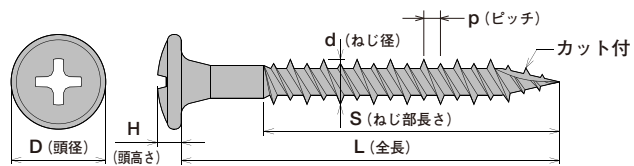

樋受けハイロービス

■トラスハイロー カット付

品番	サイズ	仕上げ	入数(大箱)	L	D	H	d	p	S	
THC38RS	3.8×38	R.シルバー	400本×10箱	38.0	8.0	2.3	3.8	1.4	30.0	
THC45RS	3.8×45	R.シルバー	300本×10箱	45.0	8.0	2.3	3.8	1.4	37.0	

小 全商品、小箱単位の出荷も承ります。