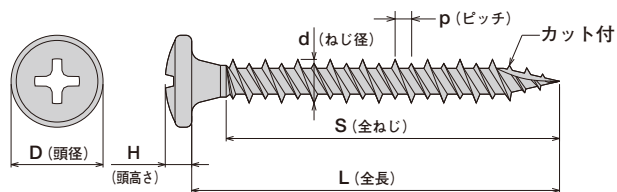

# SDピンポイントビス【サイディング金具止めハイロービス】

## ■トラスハイローカット付

品番	サイズ	仕上げ	入数(大箱)	L	D	H	d	p	S
THC32RS	3.8×32	R.シルバー	500本×10箱	32.0	8.0	2.3	3.8	1.4	全ねじ

**小** 小箱単位の出荷も承ります。