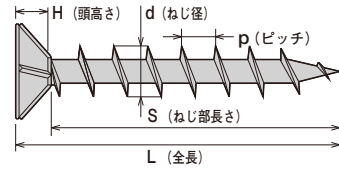

## ■SUS410 ステンレスフレキ クロムフリー

品番	サイズ	仕上げ	入数(大箱)	L	D	H	d	p	S	
SW25F	4.2×25	パシペート	1,000本×10箱	25.0	7.0	2.7	4.2	2.8	全ねじ	
SW32F	4.2×32	パシペート	1,000本×10箱	32.0	7.0	2.7	4.2	2.8	全ねじ	
SW41F	4.2×41	パシペート	500本×10箱	41.0	7.0	2.7	4.2	2.8	全ねじ	