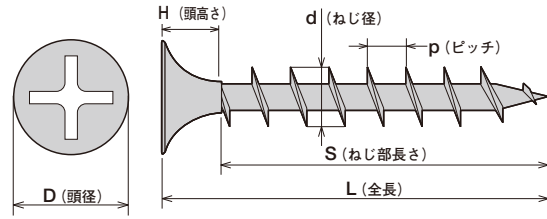

コーススレッド

■SUS XM-7 ステンレスラップ 軟質木下地用 クロムフリー

品番	サイズ	仕上げ	入数(大箱)	L	D	H	d	p	S	
SW25	4.2×25	パシペート	1,000本×10箱	25.0	8.0	4.5	4.2	2.8	全ねじ	
SW28	4.2×28	パシペート	1,000本×10箱	28.0	8.0	4.5	4.2	2.8	全ねじ	
SW32	4.2×32	パシペート	1,000本×10箱	32.0	8.0	4.5	4.2	2.8	全ねじ	
SW38	4.2×38	パシペート	700本×10箱	38.0	8.0	4.5	4.2	2.8	全ねじ	
SW41	4.2×41	パシペート	500本×10箱	41.0	8.0	4.5	4.2	2.8	全ねじ	
SW45	4.2×45	パシペート	500本×10箱	45.0	8.0	4.5	4.2	2.8	全ねじ	
SW51	4.2×51	パシペート	500本×10箱	51.0	8.0	4.5	4.2	2.8	全ねじ	
SW57	4.2×57	パシペート	400本×10箱	57.0	8.0	4.5	4.2	2.8	45.0	
SW65	4.2×65	パシペート	300本×10箱	65.0	8.0	4.5	4.2	2.8	45.0	
SW75	4.8×75	パシペート	200本×10箱	75.0	8.5	4.5	4.8	3.2	45.0	
SW90	5.5×90	パシペート	200本×10箱	90.0	9.0	4.5	5.5	3.2	65.0	
SW120	5.5×120	パシペート	120本×10箱	120.0	9.0	4.5	5.5	3.2	65.0	