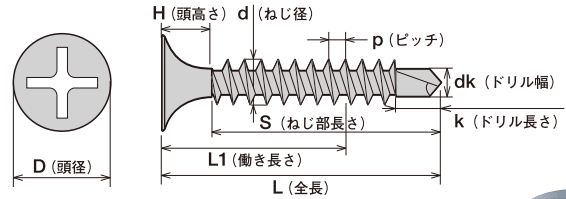

ジャックポイント

! **ご注意** 木質系材料を締結する場合や下地鋼板と上部鋼板の間に間隔がある場合は、ドリルねじの性格上、板浮き現象が起り、ねじの切り先部が折れることがあります。

■ラップ (三価ユニクロ) クロムフリー

品番	サイズ	入数(大箱)	L	D	H	d	p	k	dk	S	L1	適用板厚
SJ20	3.5×20	1,000本×10箱	20.0	8.0	4.5	3.5	1.3	4.0	2.9	全ねじ	12.0	2.3mmまで
SJ25	3.5×25	1,000本×10箱	25.0	8.0	4.5	3.5	1.3	4.0	2.9	全ねじ	17.0	2.3mmまで
SJ32	3.5×32	700本×10箱	32.0	8.0	4.5	3.5	1.3	4.0	2.9	全ねじ	24.0	2.3mmまで
SJ35	3.5×35	600本×10箱	35.0	8.0	4.5	3.5	1.3	4.0	2.9	全ねじ	27.0	2.3mmまで
SJ41	3.5×41	500本×10箱	41.0	8.0	4.5	3.5	1.3	4.0	2.9	全ねじ	33.0	2.3mmまで
SJ48	3.5×48	350本×10箱	48.0	8.0	4.5	3.5	1.3	4.0	2.9	42.0	10~40	2.3mmまで
SJ57	3.8×57	250本×10箱	57.0	8.0	4.5	3.8	1.3	4.5	3.1	45.0	16~49	2.3mmまで
SJ65	4.2×65	200本×10箱	67.0	8.5	4.5	4.2	1.4	5.5	3.4	45.0	26~55	3.2mmまで
SJ75	4.2×75	120本×10箱	75.0	8.5	4.5	4.2	1.4	5.5	3.4	43.0	36~65	3.2mmまで