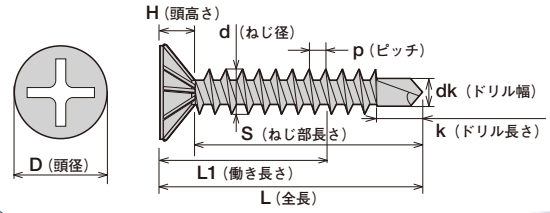

ジャックポイント

コンパネ、木材、窯業系サイディングの取付けには使用できません。リーマーフレキをご使用ください。

リーマーフレキ

■SUS410ステンレスフレキ (パシペート) クロムフリー

品番	サイズ	入数(大箱)	L	D	H	d	p	k	dk	S	L1	適用板厚
SFSJ25	3.8×25	1,000本×10箱	25.0	7.0	2.5	3.8	1.3	4.0	3.1	全ねじ	17.0	2.3mmまで