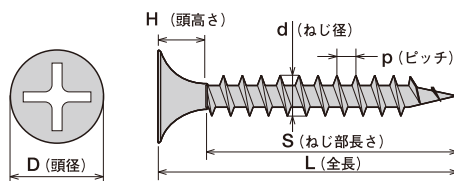

# フローリングスクリュー【鋼製床下地専用】

## ■ラップ (パーカー) バラ詰め **クロムフリー**

品番	サイズ	入数(大箱)	L	D	H	d	p	S	適用板厚
S25F	3.8×25	10,000本	25.0	8.0	5.0	3.8	1.6	全ねじ	1.2mmまで
S28F	3.8×28	10,000本	28.0	8.0	5.0	3.8	1.6	全ねじ	1.2mmまで
S35F	3.8×35	8,000本	35.0	8.0	5.0	3.8	1.6	全ねじ	1.2mmまで
S38F	3.8×38	7,000本	38.0	8.0	5.0	3.8	1.6	全ねじ	1.2mmまで
S41F	3.8×41	5,000本	41.0	8.0	5.0	3.8	1.6	全ねじ	1.2mmまで