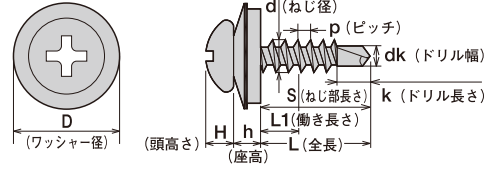

# ジャックポイント

**!** **ご注意** 木質系材料を締結する場合や下地鋼板と上部鋼板の間に間隔がある場合は、ドリルねじの性格上、板浮き現象が起こり、ねじの切り先部が折れることがあります。

## ■ナベ (三価ユニクロ) + AZワッシャー クロムフリー

品番	サイズ	入数(大箱)	L	D	H	d	h	p	k	dk	S	L1	適用板厚
PJ16AZW	4×16	700本×10箱	13.0	12.0	2.8	4.2	3.0	1.4	5.5	3.4	全ねじ	3.0	2.3mmまで
PJ19AZW	4×19	500本×10箱	16.0	12.0	2.8	4.2	3.0	1.4	5.5	3.4	全ねじ	6.0	3.2mmまで
PJ25AZW	4×25	400本×10箱	22.0	12.0	2.8	4.2	3.0	1.4	5.5	3.4	全ねじ	12.0	3.2mmまで
PJ30AZW	4×30	350本×10箱	27.0	12.0	2.8	4.2	3.0	1.4	5.5	3.4	全ねじ	19.0	3.2mmまで