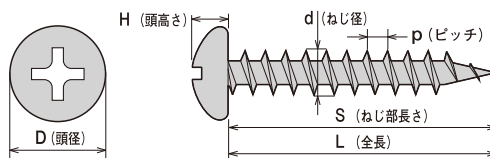

■ナベ クロムフリー

品番	サイズ	仕上げ	入数(大箱)	L	D	H	d	p	S	
PA20	3.5×20	三価ユニクロ	1,500本×10箱	20.0	6.7	2.5	3.5	1.5	全ねじ	
PA32	3.5×32	三価ユニクロ	1,000本×10箱	32.0	6.7	2.5	3.5	1.5	全ねじ	

小 全商品、小箱単位の出荷も承ります。