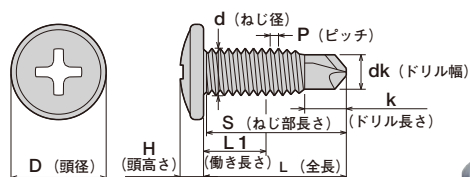

ミニジャック・薄鋼板専用

小さいドリル先と細目ねじが薄鋼板に高い保持力を発揮

■SUS410ステンレストラス (スーパーパシペート) クロムフリー

品番	サイズ	入数(大箱)	L	D	H	d	p	k	dk	S	L1	適用板厚
M.SRJ13	4×13	1,000本×10箱	13.0	8.0	2.0	4.0	0.8	3.5	2.9	全ねじ	6.0	1.8mmまで

小 小箱単位の出荷も承ります。