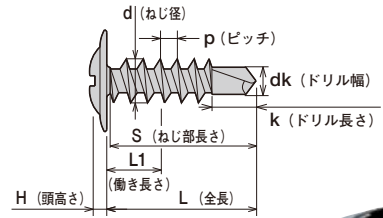

ジヤックポイント

! **ご注意** 木質系材料を締結する場合や下地鋼板と上部鋼板の間に間隔がある場合は、ドリルねじの性格上、板浮き現象が起こり、ねじの切り先部が折れることがあります。

■モトラス (三価ユニクロ) <シンワッシャー> クロムフリー

品番	サイズ	入数(大箱)	L	D	H	d	p	k	dk	S	L1	適用板厚
MJ13	4×13	1,000本×10箱	13.0	10.5	3.0	4.2	1.4	5.5	3.4	全ねじ	3.0	2.3mmまで
MJ16	4×16	1,000本×10箱	16.0	10.5	3.0	4.2	1.4	5.5	3.4	全ねじ	6.0	3.2mmまで
MJ19	4×19	700本×10箱	19.0	10.5	3.0	4.2	1.4	5.5	3.4	全ねじ	9.0	3.2mmまで
MJ25	4×25	500本×10箱	25.0	10.5	3.0	4.2	1.4	5.5	3.4	全ねじ	15.0	3.2mmまで
MJ30	4×30	400本×10箱	32.0	10.5	3.0	4.2	1.4	5.5	3.4	全ねじ	22.0	3.2mmまで
MJ35	4×35	400本×10箱	35.0	10.5	3.0	4.2	1.4	5.5	3.4	全ねじ	25.0	3.2mmまで
MJ40	4×40	300本×10箱	41.0	10.5	3.0	4.2	1.4	5.5	3.4	全ねじ	31.0	3.2mmまで
MJ45	4×45	250本×10箱	45.0	10.5	3.0	4.2	1.4	5.5	3.4	全ねじ	35.0	3.2mmまで
MJ50	4×50	200本×10箱	51.0	10.5	3.0	4.2	1.4	5.5	3.4	全ねじ	41.0	3.2mmまで
MJB22	5×22	500本×10箱	22.0	12.0	3.3	4.8	1.6	6.0	4.0	全ねじ	10.0	3.2mmまで
MJB25	5×25	400本×10箱	25.0	12.0	3.3	4.8	1.6	6.0	4.0	全ねじ	13.0	3.2mmまで
MJB35	5×35	300本×10箱	35.0	12.0	3.3	4.8	1.6	6.0	4.0	全ねじ	23.0	3.2mmまで
MJB40	5×40	250本×10箱	41.0	12.0	3.3	4.8	1.6	6.0	4.0	全ねじ	29.0	3.2mmまで
MJB45	5×45	200本×10箱	45.0	12.0	3.3	4.8	1.6	6.0	4.0	全ねじ	33.0	3.2mmまで
MJB50	5×50	200本×10箱	51.0	12.0	3.3	4.8	1.6	6.0	4.0	全ねじ	39.0	3.2mmまで
MJB60	5×60	150本×10箱	60.0	12.0	3.3	4.8	1.6	6.0	4.0	45.0	19~48	3.2mmまで
MJB70	5×70	100本×10箱	70.0	12.0	3.3	4.8	1.6	6.0	4.0	45.0	29~58	3.2mmまで
MJB80	5×80	100本×10箱	80.0	12.0	3.3	4.8	1.6	6.0	4.0	45.0	39~68	3.2mmまで
MJB90	5×90	100本×10箱	90.0	12.0	3.3	4.8	1.6	6.0	4.0	45.0	49~78	3.2mmまで
MJB100	5×100	100本×10箱	100.0	12.0	3.3	4.8	1.6	6.0	4.0	45.0	59~88	3.2mmまで