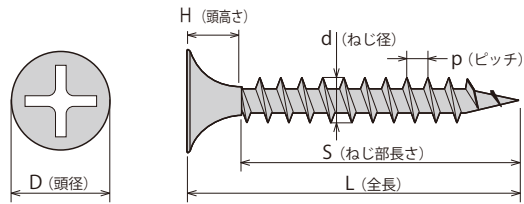

ドライウォールスクリュー

■SUS410 ステンレスラッパ クロムフリー

品番	サイズ	仕上げ	入数(大箱)	L	D	H	d	p	S	
* K4	3.5×22	パシペート	1,000本×20箱	22.0	8.0	4.5	3.5	1.5	全ねじ	
* K4-32	3.5×32	パシペート	1,000本×10箱	32.0	8.0	4.5	3.5	1.5	全ねじ	

梨地頭

小 全商品、小箱単位の出荷も承ります。 *ねじ頭梨地 注) ステンレスねじは頭部塗装に適していません。