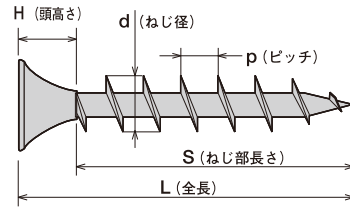

# 石膏ボード二重貼り専用

## ■タイプ-G (イエロークロメート) <ラッパ>

品番	サイズ	入数(大箱)	L	D	H	d	p	S	
タイプ-G	5.5×38	500本×10箱	38.0	8.0	5.0	5.5	3.2	全ねじ	

**小** 小箱単位の出荷も承ります。 \*石膏ボード2枚貼り(21mm+21mm)用 \*接着剤併用