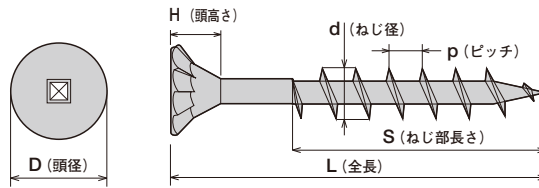

# ALC用特殊頭(木下地)

## ■四角穴付 (スクエアリセス) 特殊フレキ (グリーンクロメート) <ALC>

品番	サイズ	入数(大箱)	L	D	H	d	p	S	
FQW60	5.5×60	200本×10箱	60.0	11.0	6.0	5.5	3.2	45.0	
FQW70	5.5×70	150本×10箱	70.0	11.0	6.0	5.5	3.2	45.0	

**小** 全商品、小箱単位の出荷も承ります。 \*FQW60:ALC37mm厚・FQW70:ALC50mm厚/木下地用  
 \*四角穴専用ビット(SQB:リセス#3 対辺3.5)をお使い下さい。(ビットは別売り)