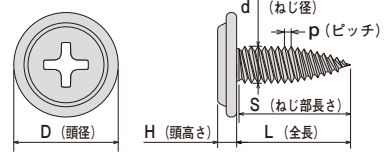

トルネードポイント

薄鉄板をワンタッチ締結

適用板厚	薄鉄板の適用板厚	ステンレス板の適用板厚
	合計板厚 1.4mmまで	合計板厚 0.8mmまで

けらば包みや棧鼻面戸などの取付に最適です。

■トルネードポイント フラットモドトラス (三価ユニクロ) クロムフリー

品番	サイズ	入数(大箱)	L	D	H	d	p	S	
FMM412	4×12	1,000本×10箱	12.0	11.0	2.2	3.9	0.7	全ねじ	