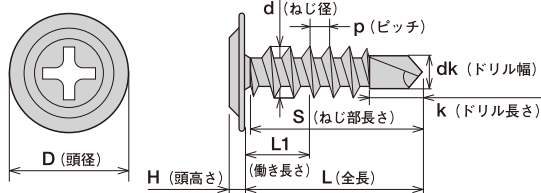

シロツクポイント

! 木質系材料を締結する場合や下地鋼板と上部鋼板の間に間隔がある場合は、ドリルねじの性格上、板浮き現象が起こり、ねじの切り先部が折れることがあります。
ご注意

■フラットモトラス (三価ユニクロ) <シンワッシャー> クロムフリー

品番	サイズ	入数(大箱)	L	D	H	d	p	k	dk	S	L1	適用板厚
*FMJ13	4×13	1,000本×10箱	13.0	10.5	2.0	4.2	1.4	4.0	2.9	全ねじ	3.0	1.6mmまで
受 FMJB35	5×35	300本×10箱	35.0	12.0	2.6	4.8	1.6	6.0	4.0	全ねじ	23.0	3.2mmまで
受 FMJB45	5×45	200本×10箱	45.0	12.0	2.6	4.8	1.6	6.0	4.0	全ねじ	33.0	3.2mmまで
受 *FMJB55	5×55	200本×10箱	55.0	12.0	2.0	4.8	1.6	6.0	4.0	45.0	14~45	3.2mmまで
受 *FMJB65	5×65	150本×10箱	65.0	12.0	2.0	4.8	1.6	6.0	4.0	45.0	24~55	3.2mmまで
受 *FMJB75	5×75	100本×10箱	75.0	12.0	2.0	4.8	1.6	6.0	4.0	45.0	34~65	3.2mmまで
受 *FMJB85	5×85	100本×10箱	85.0	12.0	2.0	4.8	1.6	6.0	4.0	45.0	44~75	3.2mmまで
受 *FMJB95	5×95	100本×10箱	95.0	12.0	2.0	4.8	1.6	6.0	4.0	45.0	54~85	3.2mmまで
*FMJB105	5×105	100本×10箱	105.0	12.0	2.0	4.8	1.6	6.0	4.0	45.0	64~95	3.2mmまで
*FMJB135	5×135	200本× 5箱	135.0	12.0	2.0	4.8	1.6	6.0	4.0	45.0	94~125	3.2mmまで
*FMJC150	6×150	150本× 5箱	150.0	12.0	2.0	6.0	1.8	8.0	5.4	70.0	85~137	3.2mmまで