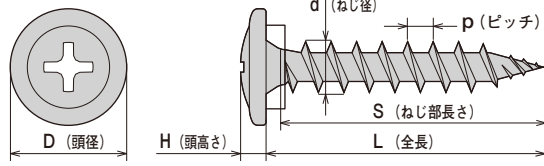

ワンダーカラービス 【角波・役物／木下地用】

■SUS410 ステンレス モドトラス カラー塗装 サンプルンパッキン付 クロムフリー

品番	サイズ	仕上げ	入数(大箱)	L	D	H	d	p	S
WCS25カラー	4.5×25	パンベート+焼付けカラー	500本×10箱	18.0	10.5	2.3	4.5	2.3	全ねじ

小 全商品、小箱単位の出荷も承ります。

※写真の色は印刷のインクの関係で実際の色彩と若干異なりますので予めご了承ください。
 ※その他のサイズも承ります。