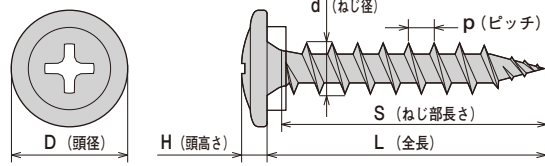

# ワンダーカラービス 【角波・役物／木下地用】

## ■モトラス ラスパートカラー サンプルンパッキン付 クロムフリー

品番	サイズ	仕上げ	入数(大箱)	L	D	H	d	p	S	
WC18カラー	4.5×18	ラスパートカラー	500本×10箱	18.0	10.5	2.3	4.5	2.3	全ねじ	
WC25カラー	4.5×25	ラスパートカラー	500本×10箱	25.0	10.5	2.3	4.5	2.3	全ねじ	
WC35カラー	4.5×35	ラスパートカラー	350本×10箱	35.0	10.5	2.3	4.5	2.3	全ねじ	
WC45カラー	4.5×45	ラスパートカラー	250本×10箱	45.0	10.5	2.3	4.5	2.3	全ねじ	