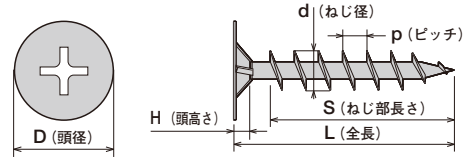

# コーススレッド スレート瓦ビス

## ■野地板コース (イエロークロメート) <カラーベスト専用ねじ>

| 品番     | サイズ    | 入数(大箱)     | L    | D    | H   | d   | p   | S    |  |
|--------|--------|------------|------|------|-----|-----|-----|------|--|
| W22FLY | 4.0×22 | 1,000本×10箱 | 22.0 | 10.0 | 3.5 | 4.0 | 2.8 | 15.0 |  |
| W30FLY | 4.0×30 | 800本×10箱   | 30.0 | 10.0 | 3.5 | 4.0 | 2.8 | 23.0 |  |