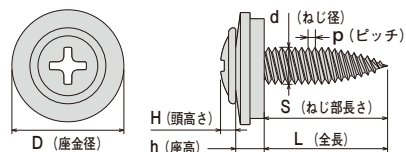

# トルネードポイント

## 薄鉄板をワンタッチ締結

適用板厚	薄鉄板の適用板厚	ステンレス板の適用板厚
	合計板厚 1.4mmまで	合計板厚 0.8mmまで

ければ包みや栈鼻面戸などの取付に最適です。

### ■トルネードポイント トラス (三価ユニクロ)+AZワッシャー クロムフリー

品番	サイズ	入数(大箱)	L	D	H	d	h	p	S	
TT419AZW	4×19	500本×10箱	16.0	11.8	1.6	3.9	3.0	0.7	全ねじ	

**小** 小箱単位の出荷も承ります。