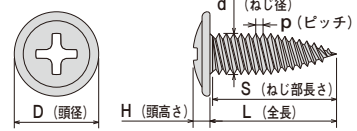

トルネードポイント

薄鉄板をワンタッチ締結

適用板厚	薄鉄板の適用板厚	ステンレス板の適用板厚
	合計板厚 1.4mmまで	合計板厚 0.8mmまで

けらば包みや棧鼻面戸などの取付に最適です。

■トルネードポイント〈カラー〉トラス **クロムフリー**

品番	サイズ	仕上げ	入数(大箱)	L	D	H	d	p	S	
TT412RBR	4×12	ラスパートブラウン	1,500本×10箱	12.0	8.0	1.6	3.9	0.7	全ねじ	
TT412RBK	4×12	ラスパートブラック	1,500本×10箱	12.0	8.0	1.6	3.9	0.7	全ねじ	
TT412RS	4×12	ラスパートシルバー	1,500本×10箱	12.0	8.0	1.6	3.9	0.7	全ねじ	
TT412C-IV	4×12	アイボリー(頭部塗装)	1,500本×10箱	12.0	8.0	1.6	3.9	0.7	全ねじ	
TT412C	4×12	ホワイト(頭部塗装)	1,500本×10箱	12.0	8.0	1.6	3.9	0.7	全ねじ	