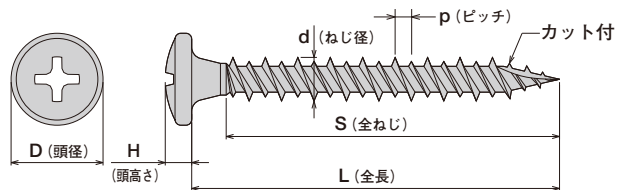

# SDピンポイントビス【サイディング金具止めハイロービス】

## ■トラスハイローカット付

品番	サイズ	仕上げ	入数(大箱)	L	D	H	d	p	S
THC32RS	3.8×32	R.シルバー	500本×10箱	32.0	8.0	2.3	3.8	1.4	全ねじ

**小** 全商品、小箱単位の出荷も承ります。