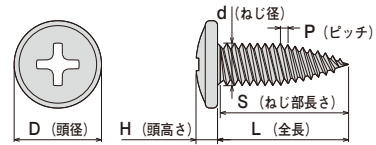

トルネードポイント

薄鉄板をワンタッチ締結

適用板厚	薄鉄板の適用板厚	ステンレス板の適用板厚
	合計板厚 1.4mmまで	合計板厚 0.8mmまで

けらば包みや棧鼻面戸などの取付に最適です。

■SUS410ステンレストルネードポイント〈カラー〉トラス **クロムフリー**

品番	サイズ	仕上げ	入数(大箱)	L	D	H	d	p	S	
STT412RBR	4×12	ラスパートブラウン	1,500本×10箱	12.0	8.0	2.0	3.9	0.7	全ねじ	
STT412RBK	4×12	ラスパートブラック	1,500本×10箱	12.0	8.0	2.0	3.9	0.7	全ねじ	