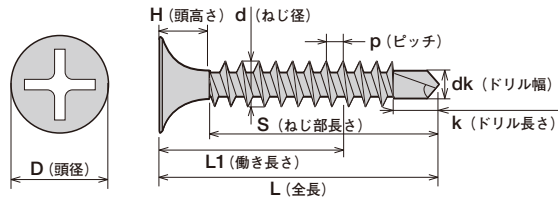

ジャックポイント

ご注意 木質系材料を締結する場合や下地鋼板と上部鋼板の間に間隔がある場合は、ドリルねじの性格上、板浮き現象が起り、ねじの切り先部が折れることがあります。

■ラッパ (三価ユニクロ) クロムフリー

品番	サイズ	入数(大箱)	L	D	H	d	p	k	dk	S	L1	適用板厚
SJ20	3.5×20	1,000本×10箱	20.0	8.0	4.5	3.5	1.3	4.0	2.9	全ねじ	12.0	2.3mmまで
SJ25	3.5×25	1,000本×10箱	25.0	8.0	4.5	3.5	1.3	4.0	2.9	全ねじ	17.0	2.3mmまで
SJ32	3.5×32	700本×10箱	32.0	8.0	4.5	3.5	1.3	4.0	2.9	全ねじ	24.0	2.3mmまで
SJ35	3.5×35	600本×10箱	35.0	8.0	4.5	3.5	1.3	4.0	2.9	全ねじ	27.0	2.3mmまで
SJ41	3.5×41	500本×10箱	41.0	8.0	4.5	3.5	1.3	4.0	2.9	全ねじ	33.0	2.3mmまで
SJ48	3.5×48	350本×10箱	48.0	8.0	4.5	3.5	1.3	4.0	2.9	42.0	10~40	2.3mmまで
SJ57	3.8×57	250本×10箱	57.0	8.0	4.5	3.8	1.3	4.5	3.1	45.0	16~49	3.2mmまで
SJ65	4.2×65	200本×10箱	67.0	8.5	4.5	4.2	1.4	5.5	3.4	45.0	26~55	3.2mmまで
SJ75	4.2×75	120本×10箱	75.0	8.5	4.5	4.2	1.4	5.5	3.4	43.0	36~65	3.2mmまで