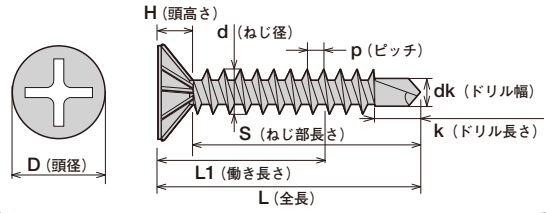

ジャックポイント

コンパネ、木材、窯業系サイディングの取付けには使用できません。リーマーフレキをご使用ください。

リーマーフレキ

■SUS410ステンレスフレキ (パシペート) クロムフリー

品番	サイズ	入数(大箱)	L	D	H	d	p	k	dk	S	L1	適用板厚
SFSJ25	3.8×25	1,000本×10箱	25.0	7.0	2.5	3.8	1.3	4.0	3.1	全ねじ	17.0	2.3mmまで