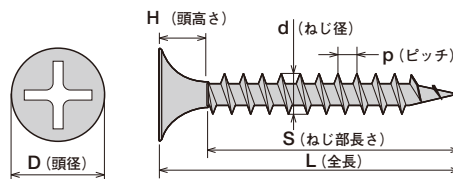

フローリングスクリュー【鋼製床下地専用】

■ラッパ（パーカー）バラ詰め **クロムフリー**

品番	サイズ	入数(大箱)	L	D	H	d	p	S	適用板厚
S25F	3.8×25	10,000本	25.0	8.0	5.0	3.8	1.6	全ねじ	1.2mmまで
S28F	3.8×28	10,000本	28.0	8.0	5.0	3.8	1.6	全ねじ	1.2mmまで
S35F	3.8×35	8,000本	35.0	8.0	5.0	3.8	1.6	全ねじ	1.2mmまで
S38F	3.8×38	7,000本	38.0	8.0	5.0	3.8	1.6	全ねじ	1.2mmまで
S41F	3.8×41	5,000本	41.0	8.0	5.0	3.8	1.6	全ねじ	1.2mmまで
S51F	3.8×51	5,000本	51.0	8.0	5.0	3.8	1.6	全ねじ	1.2mmまで