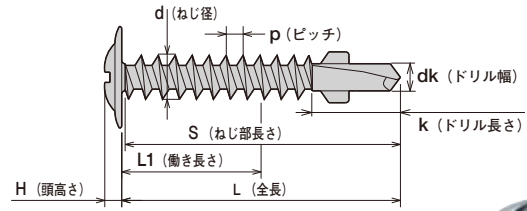

ジャックポイント

リーマーフレキ5ミリ径の適用板厚は、2.3mm～3.2mmです。1.6mm鋼板に使用するとリーマーの羽根が飛ばない事があります。

■モドリマー (三価ユニクロ) <シンワッシャー> クロムフリー

品番	サイズ	入数(大箱)	L	D	H	d	p	k	dk	S	L1	適用板厚
LWB35	5×35	300本×10箱	35.0	12.0	3.3	4.8	1.6	10.0	4.1	全ねじ	18.0	2.3~3.2mmまで
LWB45	5×45	200本×10箱	45.0	12.0	3.3	4.8	1.6	10.0	4.1	全ねじ	28.0	2.3~3.2mmまで
LWB60	5×60	150本×10箱	60.0	12.0	3.3	4.8	1.6	10.0	4.1	45.0	19~43	2.3~3.2mmまで
LWB70	5×70	100本×10箱	70.0	12.0	3.3	4.8	1.6	10.0	4.1	45.0	29~53	2.3~3.2mmまで