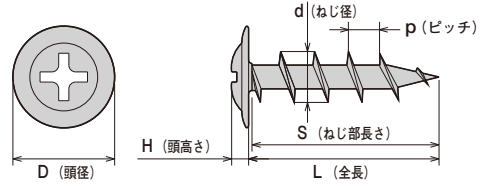

コーススレッド

板金野地板コース

■モトラス <シンワッシャー> クロムフリー

品番	サイズ	仕上げ	入数(大箱)	L	D	H	d	p	S
LCB18	4.8×18	三価ユニクロ	1,000本×10箱	18.0	10.5	3.0	4.8	3.2	全ねじ
LCB25	4.8×25	三価ユニクロ	500本×10箱	25.0	10.5	3.0	4.8	3.2	全ねじ
LCB32	4.8×32	三価ユニクロ	500本×10箱	32.0	10.5	3.0	4.8	3.2	全ねじ
LCB38	4.8×38	三価ユニクロ	400本×10箱	38.0	10.5	3.0	4.8	3.2	全ねじ
LCB45	4.8×45	三価ユニクロ	300本×10箱	45.0	10.5	3.0	4.8	3.2	全ねじ
LCB60	4.8×60	三価ユニクロ	200本×10箱	60.0	10.5	3.0	4.8	3.2	45.0
LCB75	4.8×75	三価ユニクロ	100本×10箱	75.0	10.5	3.0	4.8	3.2	45.0
LCB100	5.5×100	三価ユニクロ	100本×10箱	100.0	12.0	3.3	5.5	3.2	65.0