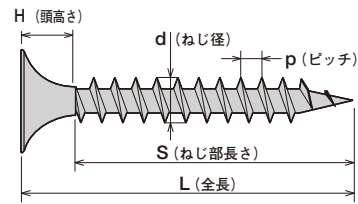

ドライウォールスクリュー

梨地頭

■SUS410 ステンレスラッパ クロムフリー

品番	サイズ	仕上げ	入数(大箱)	L	D	H	d	p	S	
K6	3.0×20	パシペート	1,000本×20箱	20.0	7.0	4.0	3.0	1.1	全ねじ	
* K4	3.5×22	パシペート	1,000本×20箱	22.0	8.0	4.5	3.5	1.5	全ねじ	
* K4-25	3.5×25	パシペート	1,000本×10箱	25.0	8.0	4.5	3.5	1.5	全ねじ	
* K4-32	3.5×32	パシペート	1,000本×10箱	32.0	8.0	4.5	3.5	1.5	全ねじ	
* K4-41	3.5×41	パシペート	500本×10箱	41.0	8.0	4.5	3.5	1.5	全ねじ	

小 全商品、小箱単位の出荷も承ります。 *ねじ頭梨地 注)ステンレスねじは頭部塗装に適していません。