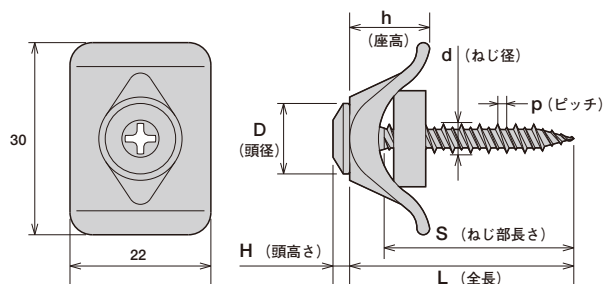

## ■ウエハーハイロー (ラスパートブラウン)

〈シンワッシャー〉〈ポリカ製ブラウン色プラスチック波型座金/専用パッキン付〉

品番	サイズ	入数(大箱)	L	D	H	d	p	h	S
GBプラザW35	4.5×35	200本×5箱	35.0	11.0	2.6	4.6	1.4	12.5	30.0

**小** 小箱単位の出荷も承ります。 \*塩ビ/ポリカ製ブラウン色波板(32波)取付専用ねじ