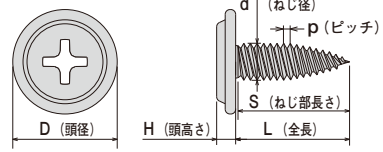

# トルネードポイント

## 薄鉄板をワンタッチ締結

適用板厚	薄鉄板の適用板厚	ステンレス板の適用板厚
	合計板厚 1.4mmまで	合計板厚 0.8mmまで

けらば包みや棧鼻面戸などの取付に最適です。