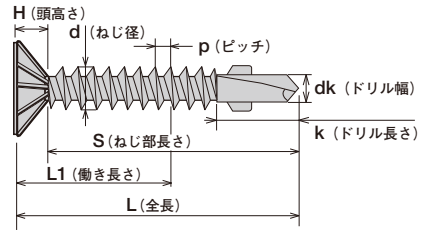

シマツクポイント

リーマーフレキ5ミリ径の適用板厚は、2.3mm～3.2mmです。1.6mm鋼板に使用するとリーマーの羽根が飛ばない事があります。

■リーマーフレキ (三価ユニクロ) クロムフリー

品番	サイズ	入数(大箱)	L	D	H	d	p	k	dk	S	L1	適用板厚
BW28	4×28	700本×10箱	28.0	7.5	2.6	4.2	1.4	8.5	3.5	全ねじ	13.0	1.6～2.3mmまで
BW32	4×32	700本×10箱	32.0	7.5	2.6	4.2	1.4	8.5	3.5	全ねじ	17.0	1.6～2.3mmまで
BW37	4×37	500本×10箱	37.0	7.5	2.6	4.2	1.4	8.5	3.5	全ねじ	22.0	1.6～2.3mmまで
BW40	4×40	300本×10箱	41.0	7.5	2.6	4.2	1.4	8.5	3.5	全ねじ	26.0	1.6～2.3mmまで
BW45	4×45	300本×10箱	45.0	7.5	2.6	4.2	1.4	8.5	3.5	37.0	12～30	1.6～2.3mmまで
BWB37	5×37	400本×10箱	37.0	10.0	3.8	4.8	1.6	10.0	4.1	30.0	11～20	2.3～3.2mmまで
BWB45	5×45	200本×10箱	45.0	10.0	3.8	4.8	1.6	10.0	4.1	37.0	12～28	2.3～3.2mmまで
BWB50	5×50	200本×10箱	51.0	10.0	3.8	4.8	1.6	10.0	4.1	40.0	15～34	2.3～3.2mmまで
BWB60	5×60	150本×10箱	60.0	10.0	3.8	4.8	1.6	10.0	4.1	45.0	19～43	2.3～3.2mmまで
BWB70	5×70	120本×10箱	70.0	10.0	3.8	4.8	1.6	10.0	4.1	45.0	29～53	2.3～3.2mmまで
BWB80	5×80	100本×10箱	80.0	10.0	3.8	4.8	1.6	10.0	4.1	45.0	39～63	2.3～3.2mmまで
BWB100	5×100	100本×10箱	100.0	10.0	3.8	4.8	1.6	10.0	4.1	45.0	59～83	2.3～3.2mmまで
BWB120	5×120	200本×5箱	120.0	10.0	3.8	4.8	1.6	10.0	4.1	45.0	79～103	2.3～3.2mmまで