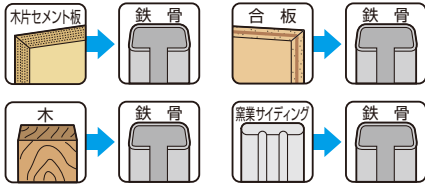

シマツクポイント

リーマーフレキ5ミリ径の適用板厚は、2.3mm～3.2mmです。1.6mm鋼板に使用するとリーマーの羽根が飛ばない事があります。

■リーマーフレキ (三価ユニクロ) クロムフリー

品番	サイズ	入数(大箱)	L	D	H	d	p	k	dk	S	L1	適用板厚
BW28	4×28	700本×10箱	28.0	7.5	2.6	4.2	1.4	8.5	3.5	全ねじ	13.0	1.6～2.3mmまで
BW32	4×32	700本×10箱	32.0	7.5	2.6	4.2	1.4	8.5	3.5	全ねじ	17.0	1.6～2.3mmまで
BW37	4×37	500本×10箱	37.0	7.5	2.6	4.2	1.4	8.5	3.5	全ねじ	22.0	1.6～2.3mmまで
BW40	4×40	300本×10箱	41.0	7.5	2.6	4.2	1.4	8.5	3.5	全ねじ	26.0	1.6～2.3mmまで
BW45	4×45	300本×10箱	45.0	7.5	2.6	4.2	1.4	8.5	3.5	37.0	12～30	1.6～2.3mmまで
BWB37	5×37	400本×10箱	37.0	10.0	3.8	4.8	1.6	10.0	4.1	30.0	11～20	2.3～3.2mmまで
BWB45	5×45	200本×10箱	45.0	10.0	3.8	4.8	1.6	10.0	4.1	37.0	12～28	2.3～3.2mmまで
BWB50	5×50	200本×10箱	51.0	10.0	3.8	4.8	1.6	10.0	4.1	40.0	15～34	2.3～3.2mmまで
BWB60	5×60	150本×10箱	60.0	10.0	3.8	4.8	1.6	10.0	4.1	45.0	19～43	2.3～3.2mmまで
BWB70	5×70	120本×10箱	70.0	10.0	3.8	4.8	1.6	10.0	4.1	45.0	29～53	2.3～3.2mmまで
BWB80	5×80	100本×10箱	80.0	10.0	3.8	4.8	1.6	10.0	4.1	45.0	39～63	2.3～3.2mmまで
BWB100	5×100	100本×10箱	100.0	10.0	3.8	4.8	1.6	10.0	4.1	45.0	59～83	2.3～3.2mmまで
BWB120	5×120	200本×5箱	120.0	10.0	3.8	4.8	1.6	10.0	4.1	45.0	79～103	2.3～3.2mmまで

小 全商品、小箱単位の出荷も承ります。